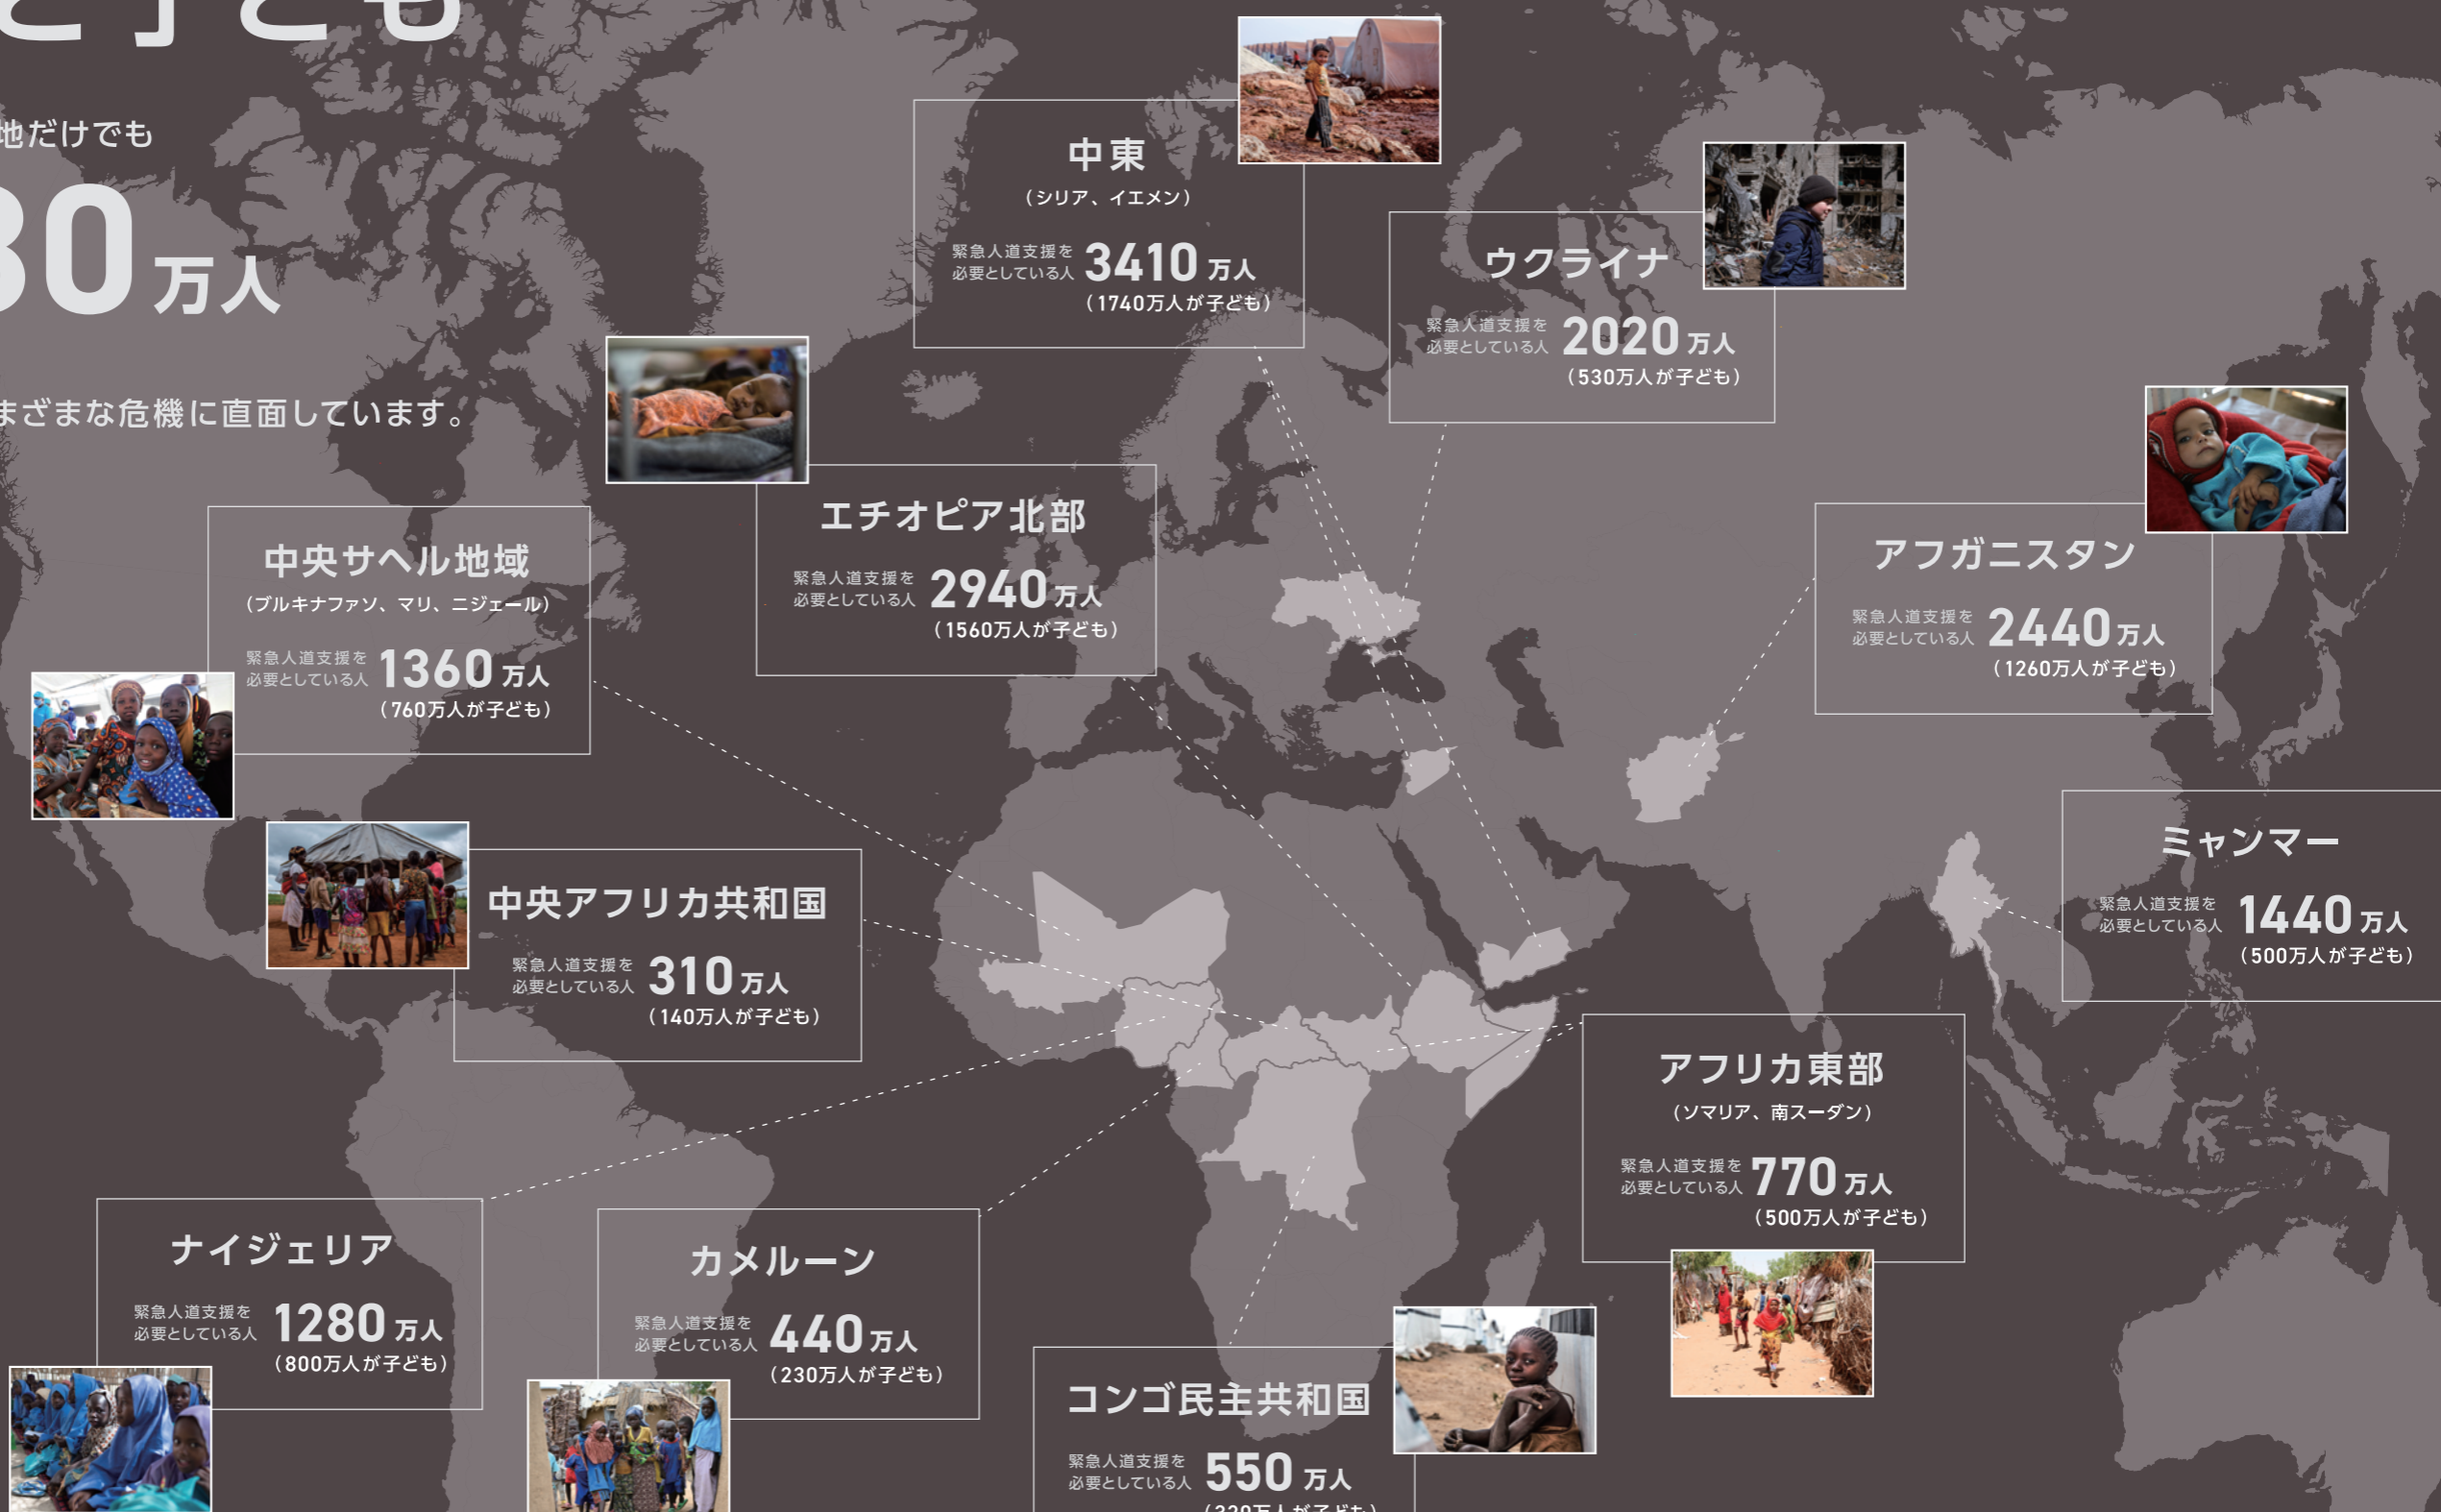

# 紛争と子ども

世界中の主な紛争地だけでも

# 8480万人

(東京都の人口の6倍以上)

の子どもたちがさまざまな危機に直面しています。

出典：ユニセフ「子どもたちのための人道支援報告書2002」  
※ウクライナの情報は2022年7月末現在のもの  
※東京都の人口は東京都ホームページ  
(2022年7月1日現在)  
数値・データはすべて2022年時点で確認できた最新です